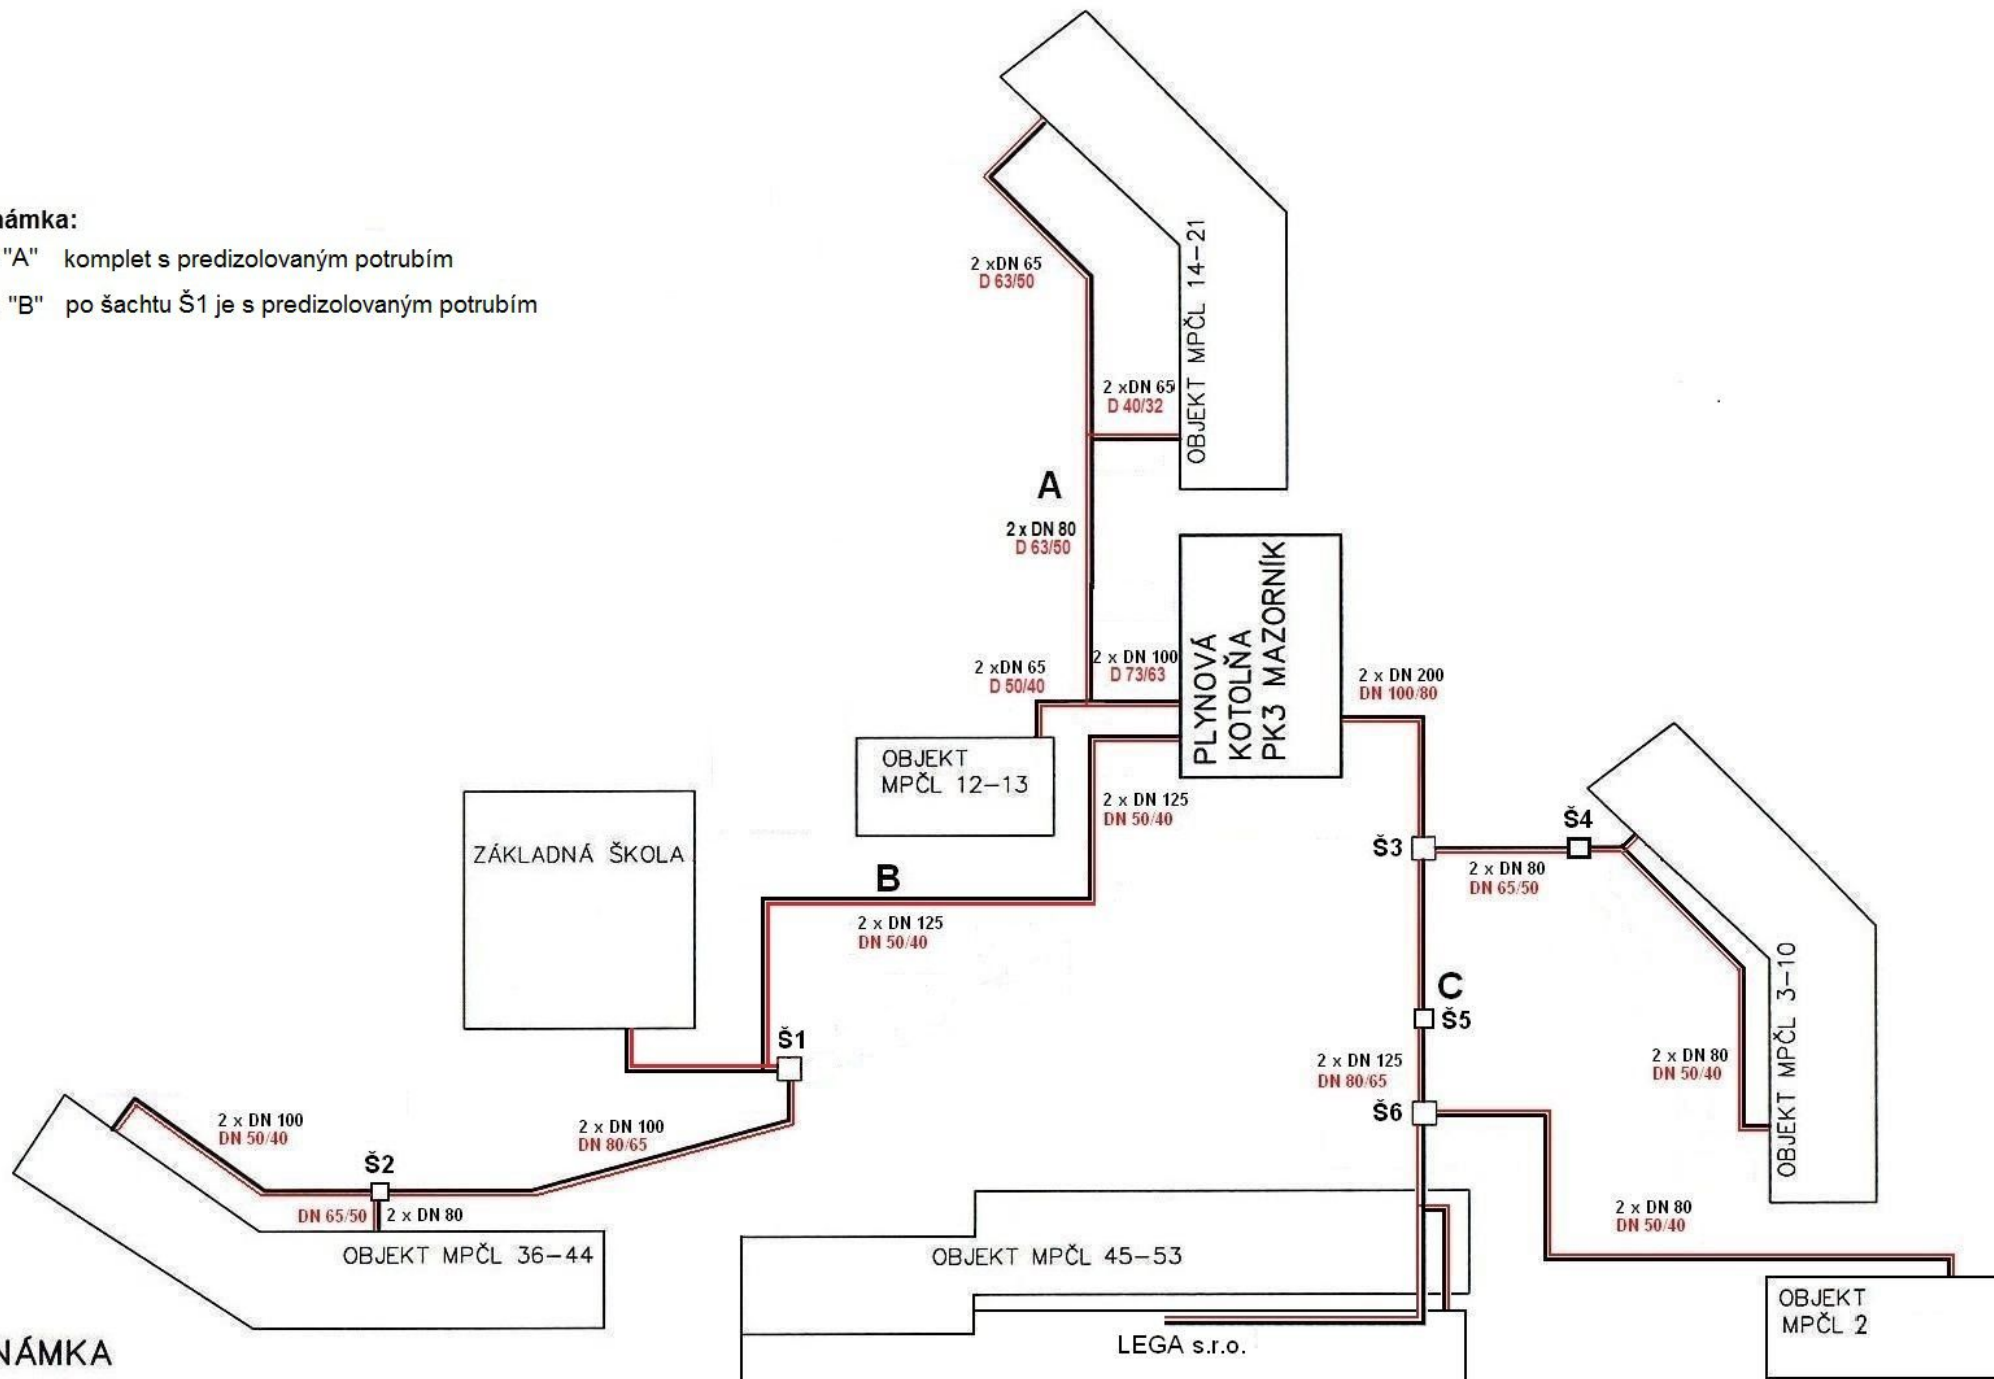

**Poznámka:**

Vetva "A" komplet s predizolovaným potrubím

Vetva "B" po šachte Š1 je s predizolovaným potrubím

**POZNÁMKA**

ROZVODY TÚV ———  
ROZVODY ÚK ———

SCHÉMA ROZVODOV TEPLA KOTOLNE PK3 MAZORNÍK